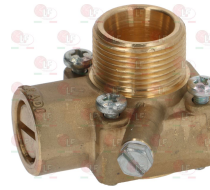

Suitable for:

3348027 FLANGE HORIZONTAL \varnothing 12/16 mm
thread M24x1.5 mm
for model PEL 23

3348028 FLANGE VERTICAL \varnothing 12/16 mm
thread M24x1.5
for model PEL 23

3182010 MAGNETIC UNIT PEL
head \varnothing 24 mm - end piece \varnothing 18 mm - length 59 mm
thermocouple coupling M10x1
for PEL tap model 23