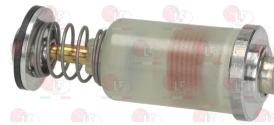

3182009 **MAGNETIC UNIT PEL BIG HEAD**
head \varnothing 15.5 mm - end piece \varnothing 14 mm - length 44 mm
for PEL tap model 22-24

3182021 **MAGNETIC UNIT PEL LARGE HEAD**
head \varnothing 15.5 mm - end piece \varnothing 14 mm - length 44 mm