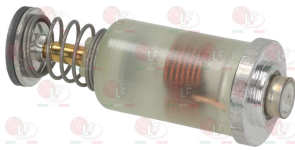

3182011 **MAGNETIC UNIT PEL SMALL HEAD**
head \varnothing 15 mm - end piece \varnothing 11 mm - length 44 mm
for PEL tap models 20-21
for EGA tap model 25213
for JUNKERS tap model CH110

3348044 **OLIVE FOR PIPE \varnothing 10 mm**
 \varnothing ext. 12 mm - h 5 mm
for model PEL 20-21-24-25