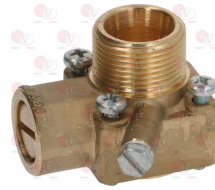

3348028 FLANGE VERTICAL \varnothing 12/16 mm
thread M24x1.5
for model PEL 23

3182010 MAGNETIC UNIT PEL
head \varnothing 24 mm - end piece \varnothing 18 mm - length 59 mm
thermocouple coupling M10x1
for PEL tap model 23