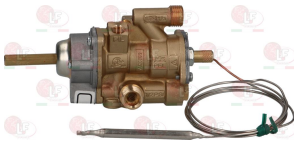

3348038 OLIVE FOR PIPE \varnothing 10 mm
 \varnothing ext. 12 mm - h 14 mm
for model PEL 22-24-25

ELECTROLUX PROFESSIONAL 006597

3348044 OLIVE FOR PIPE \varnothing 10 mm
 \varnothing ext. 12 mm - h 5 mm
for model PEL 20-21-24-25