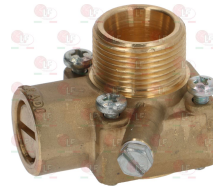

3348028 FLANGE VERTICAL \varnothing 12/16 mm
thread M24x1.5
for model PEL 23

3348040 OLIVE FOR PIPE \varnothing 12 mm
 \varnothing ext. 17.5 mm - h 15 mm
for model PEL 23

3348041 OLIVE FOR PIPE \varnothing 16 mm
 \varnothing ext. 18 mm - h 9 mm
for model PEL 23