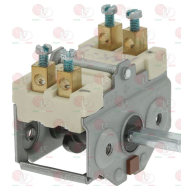

40KV044 **SELECTOR SWITCH 0-3 POSITIONS**
contact capacity 32A 250V - max 150°C
Halbmondachse \varnothing 6x4,6 mm

ELECTROLUX PROFESSIONAL 0KV044

4032857 **SELECTOR SWITCH 0-3 POSITIONS**
contact flow rate 16A 250V - max 150°C
D-shaped pin \varnothing 6x4.6 mm