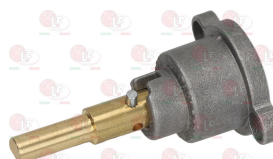

3348221 CAP WITH PIN $\varnothing$ 6x4.6 mm
pin length 30/17,5 mm upper/lower
for model PEL 21