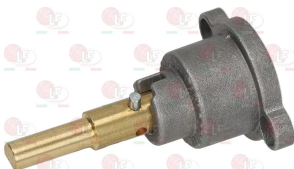

3348221 CAP WITH PIN $\varnothing$ 6x4.6 mm
pin length 30/17,5 mm upper/lower
for model PEL 21