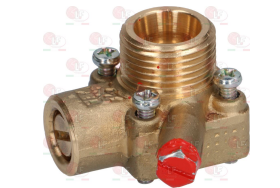

3348024 FLANGE VERTICAL $\varnothing$ 12/10 mm
thread M20x1.5
for model PEL 22