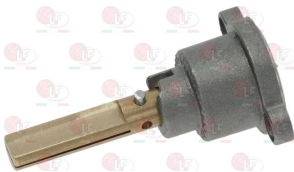

3348058 MAGNET PROTECTION NUT M8x1
thread M18x1 mm
for model PEL 20-21-22

3182022 MAGNETIC GROUP PEL SMALL HEAD
head \varnothing 15.5 mm - end piece \varnothing 11.5 mm - length 44mm

3348044 OLIVE FOR PIPE \varnothing 10 mm
 \varnothing ext. 12 mm - h 5 mm
for model PEL 20-21-24-25