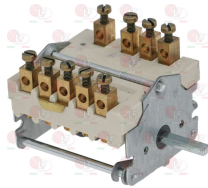

40KV044 **SELECTOR SWITCH 0-3 POSITIONS**
contact capacity 32A 250V - max 150°C
Halbmondachse \varnothing 6x4,6 mm

ELECTROLUX PROFESSIONAL 0KV044

4032857 **SELECTOR SWITCH 0-3 POSITIONS**
contact flow rate 16A 250V - max 150°C
D-shaped pin \varnothing 6x4.6 mm