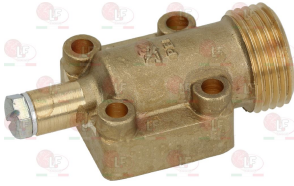

Suitable for:

3348058 MAGNET PROTECTION NUT M8x1
thread M18x1 mm
for model PEL 20-21-22

3348059 MAGNET PROTECTION NUT M9x1
thread M18x1mm
for model PEL 20-21-22

3182009 MAGNETIC UNIT PEL BIG HEAD
head \varnothing 15.5 mm - end piece \varnothing 14 mm - length 44 mm
for PEL tap model 22-24