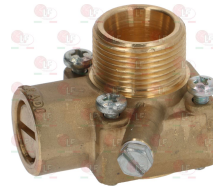

3348040 OLIVE FOR PIPE \varnothing 12 mm
 \varnothing ext. 17.5 mm - h 15 mm
for model PEL 23

3348041 OLIVE FOR PIPE \varnothing 16 mm
 \varnothing ext. 18 mm - h 9 mm
for model PEL 23

3348042 OLIVE FOR PIPE \varnothing 20 mm
 \varnothing ext. 23 mm - h 11.5 mm
for model PEL 23