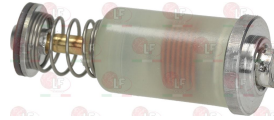

3182011 **MAGNETIC UNIT PEL SMALL HEAD**
head \varnothing 15 mm - end piece \varnothing 11 mm - length 44 mm
for PEL tap models 20-21
for EGA tap model 25213
for JUNKERS tap model CH110

3348044 **OLIVE FOR PIPE \varnothing 10 mm**
 \varnothing ext. 12 mm - h 5 mm
for model PEL 20-21-24-25