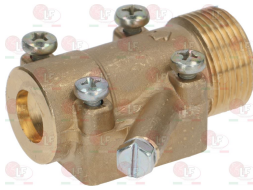

Suitable for:

3348027 FLANGE HORIZONTAL \varnothing 12/16 mm
thread M24x1.5 mm
for model PEL 23

3348028 FLANGE VERTICAL \varnothing 12/16 mm
thread M24x1.5
for model PEL 23

3182010 MAGNETIC UNIT PEL
head \varnothing 24 mm - end piece \varnothing 18 mm - length 59 mm
thermocouple coupling M10x1
for PEL tap model 23